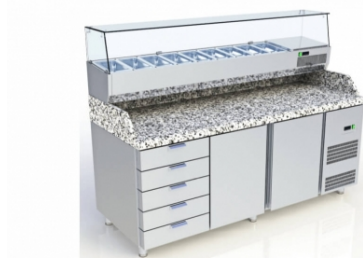

## Ψυγείο Πίτσας με Επικαθημένο Βιτρινάκι Σαλατών - TR-20S-P

Τιμή: **2 500,00€**

ERP Code: **17-0210**

- Εξ. Διαστάσεις 208 x 80 x 145 (ΜxΠxΥ)cm
- Ισχύς 575 W
- Χωρητικότητα 410 λίτρα
- 9 Λεκανάκια GN 1/3
- Ικανότητα Ψύξης 0° / 8°C
- 2 Πόρτες
- 5 Ουδέτερα Συρτάρια
- Κατασκευασμένο από ανοξείδωτο χάλυβα AISI 304
- Ηλεκτρονικός Θερμοστάτης Θερμόμετρο
- Αυτόματη Απόψυξη
- Ενσωματωμένη μηχανή
- Επένδυση γρανίτη στο επάνω μέρος
- Ιδανικό για GN 1/3 ή Ταψιά 60x40
- Εγγύηση 12 μήνες