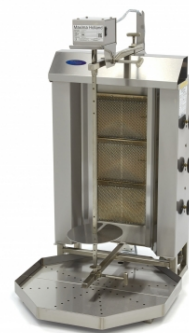

Μηχανή Γύρου Αερίου 50KG Maxima Ολλανδίας - KG-4-G

Τιμή: **715,00€**

- Εξ. Διαστάσεις 54.5x64x114 (ΜxΠxΥ) cm
- Χωρητικότητα Κρέατος 50(Kg)
- Διάμετρος Βάσης Κρέατος Ø19cm
- Ισχύς 13.28KW(W)
- Κατανάλωση αερίου 1.048 m3/h
- Ηλεκτρικοί Καυστήρες 4
- Εξοπλισμένες με καυστήρες αερίου με προστατευτικό πλέγμα από ανοξείδωτο ατσάλι
- Η θερμοκρασία μπορεί να ρυθμιστεί ξεχωριστά για κάθε καυστήρα
- Εξοπλισμένες με δίσκο απόσταξης από ανοξείδωτο ατσάλι με φίλτρο
- Κατασκευή εξ ολοκλήρου από ανοξείδωτο χάλυβα
- Ταχύτητα περιστροφής
1 στοροή/λεπτό