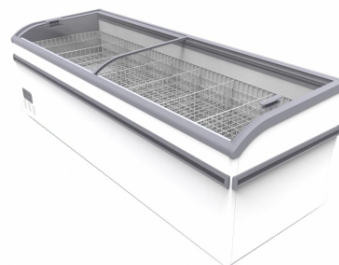

Βούτα κατάψυξη 2.5m με κουρμπέ συρόμενα τζάμια Aegean

Τιμή: **1 829,00€**

- Εξ. Διαστάσεις 250 x 85 x 84 (ΜxΠxΥ)cm
- Κατανάλωση Ρεύματος 3.82kW/24h
- Ικανότητα ψύξης -18°C / -23°C
- Χωρητικότητα 1088 λίτρα
- Ψηφιακός Θερμοστάτης Θερμόμετρο
- Αυτόματη Απόψυξη
- Ενσωματωμένη μηχανή
- Εσωτερικός φωτισμός LED με διακόπτη λειτουργίας
- Πλαστική μπάρα προστασίας
- Δυνατότητα δημιουργίας νησίδας
- Εγγύηση 12 μήνες