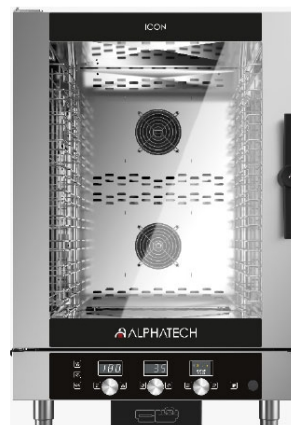

Κυκλοθερμικός Φούρνος Αερίου με Μηχανικό Χειριστήριο Alphatech 10 θέσεων Ιταλίας

Τιμή: **7 280,00€**

Ο φούρνος Icon συνδυάζει όλοι την καινοτόμο τεχνολογία ελεγχόμενη με απλές χειροκίνητες εντολές ώστε να σας υποστηρίξει και στα πιο απαιτητικά πιάτα.

- Εξωτερικές διαστάσεις : 81.2X72.5X114.5(ΜxΠxΥ)
- Τύπος: Alphatech Icon/Κωδ: ICGM101
- Ισχύς: 16KW
- Χωρητικότητα: 10 X 1/1 GN (Δεν συμπεριλαμβάνονται)
- Απόσταση επιπέδων: 70mm
- Αριθμός γευμάτων : 80/150
- Μηχανικό χειριστήριο

Γιατί να επιλέξετε την Topfrost;

Καινούρια μηχανήματα
στις καλύτερες τιμές

Μεταχειρισμένα με 6
μήνες εγγύηση

Service και ανταλλακτικά
για κάθε επαγγελματικό
μηχάνημα

Δείτε όλα τα
προϊόντα

ΕΔΩ