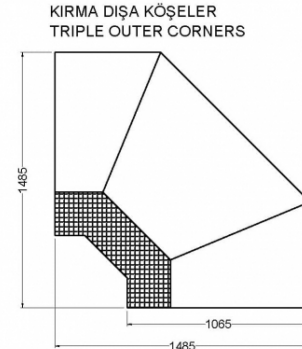

Ψυγείο Βιτρίνα Κρεάτων με ίσια τζάμια Sakarya Flat Εξωτερική Γωνία 90 μοιρών

Τιμή: **2 650,00€**

- Εξ. Διαστάσεις 150 x 150 x 130 (ΜxΠxΥ)cm
- Θερμοκρασία λειτουργίας 0° / +2°C
- Ισχύς 645 W
- Ενσωματωμένη Μηχανή
- Ίσια Τζάμια με Αμορτισέρ Ανοιγόμενα από Κάτω προς τα Πάνω
- Ειδικό σύστημα Anti-Fog (αντιστάσεις στο κούφωμα και αεριζόμενος θερμός αέρας) για αποφυγή θαμπώματος.
- Ηλεκτρονικός Θερμοστάτης - Θερμόμετρο
- Αυτόματη Απόψυξη
- Πλούσιος Εσωτερικός Φωτισμός LED
- Συρόμενα Plexi Glass στο Πίσω Μέρος