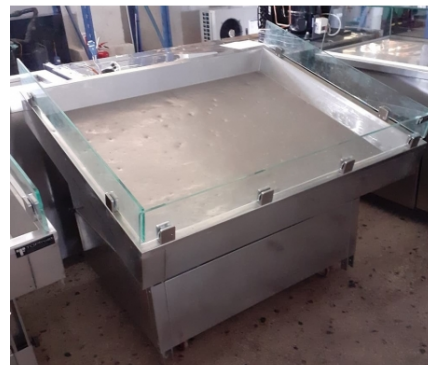

Ψαριέρα Βιτρίνα 90cm Nikinox - ΚΩΔ:0219-1516

Τιμή: **450,00€**

ERP Code: 17-0195

Γιατί να επιλέξετε την Topfrost;

Καινούρια μηχανήματα
στις καλύτερες τιμές

•
Μεταχειρισμένα με 6
μήνες εγγύηση

•
Service και ανταλλακτικά
για κάθε επαγγελματικό
μηχάνημα